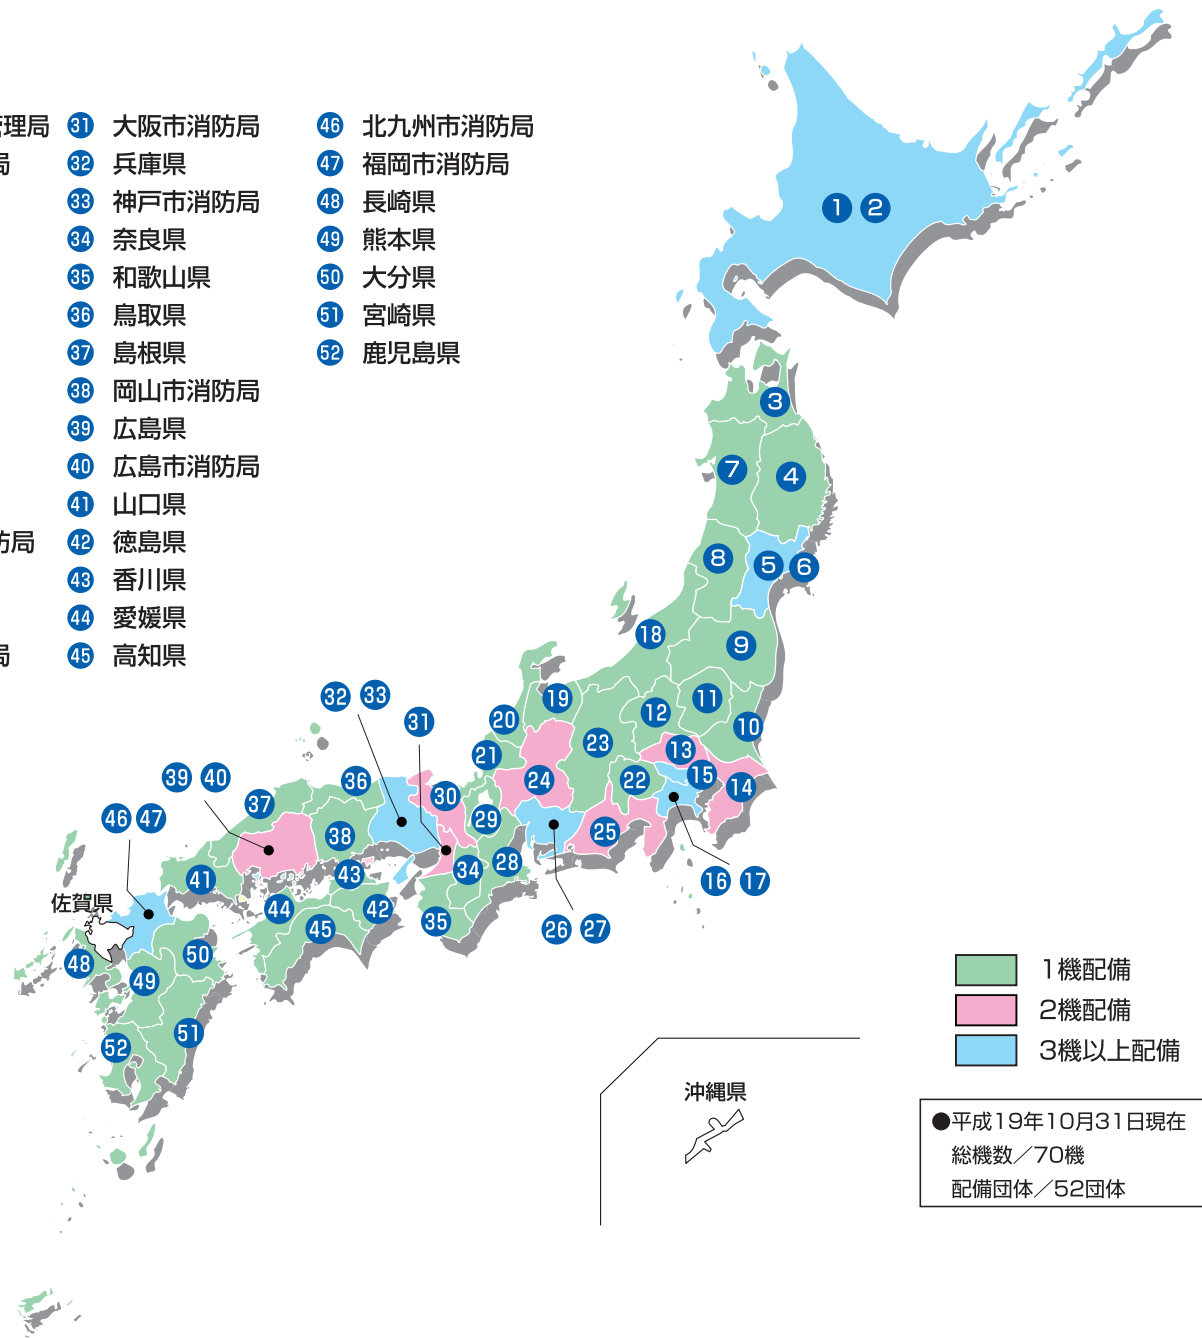

県域別配備状況

- | | | | | | | | | |
|----------|----------|-----------|-----------|-----------|-----------|-------|--------|--------|
| ① 北海道 | ⑩ 茨城県 | ⑲ 富山県 | ⑳ 石川県 | ⑲ 富山県 | ⑳ 石川県 | ⑳ 大分県 | ㉑ 宮崎県 | ㉒ 鹿児島県 |
| ② 札幌市消防局 | ⑪ 栃木県 | ㉑ 福井県 | ㉒ 山梨県 | ㉑ 福井県 | ㉒ 山梨県 | ㉑ 宮崎県 | ㉒ 鹿児島県 | |
| ③ 青森県 | ⑫ 群馬県 | ㉓ 長野県 | ㉔ 岐阜県 | ㉓ 長野県 | ㉔ 岐阜県 | | | |
| ④ 岩手県 | ⑬ 埼玉県 | ㉕ 静岡県 | ㉕ 静岡県 | ㉕ 静岡県 | ㉕ 静岡県 | | | |
| ⑤ 宮城県 | ⑭ 千葉市消防局 | ㉖ 愛知県 | ㉖ 愛知県 | ㉖ 愛知県 | ㉖ 愛知県 | | | |
| ⑥ 仙台市消防局 | ⑮ 東京消防庁 | ㉗ 名古屋市消防局 | ㉗ 名古屋市消防局 | ㉗ 名古屋市消防局 | ㉗ 名古屋市消防局 | | | |
| ⑦ 秋田県 | | ㉘ 三重県 | ㉘ 三重県 | ㉘ 三重県 | ㉘ 三重県 | | | |
| ⑧ 山形県 | | ㉙ 滋賀県 | ㉙ 滋賀県 | ㉙ 滋賀県 | ㉙ 滋賀県 | | | |
| ⑨ 福島県 | | ㉚ 京都市消防局 | ㉚ 京都市消防局 | ㉚ 京都市消防局 | ㉚ 京都市消防局 | | | |
| | | ㉛ 大阪市消防局 | ㉛ 大阪市消防局 | ㉛ 大阪市消防局 | ㉛ 大阪市消防局 | | | |
| | | ㉜ 兵庫県 | ㉜ 兵庫県 | ㉜ 兵庫県 | ㉜ 兵庫県 | | | |
| | | ㉝ 神戸市消防局 | ㉝ 神戸市消防局 | ㉝ 神戸市消防局 | ㉝ 神戸市消防局 | | | |
| | | ㉞ 奈良県 | ㉞ 奈良県 | ㉞ 奈良県 | ㉞ 奈良県 | | | |
| | | ㉟ 和歌山県 | ㉟ 和歌山県 | ㉟ 和歌山県 | ㉟ 和歌山県 | | | |
| | | ㊱ 鳥取県 | ㊱ 鳥取県 | ㊱ 鳥取県 | ㊱ 鳥取県 | | | |
| | | ㊲ 島根県 | ㊲ 島根県 | ㊲ 島根県 | ㊲ 島根県 | | | |
| | | ㊳ 岡山市消防局 | ㊳ 岡山市消防局 | ㊳ 岡山市消防局 | ㊳ 岡山市消防局 | | | |
| | | ㊴ 広島県 | ㊴ 広島県 | ㊴ 広島県 | ㊴ 広島県 | | | |
| | | ㊵ 広島市消防局 | ㊵ 広島市消防局 | ㊵ 広島市消防局 | ㊵ 広島市消防局 | | | |
| | | ㊶ 山口県 | ㊶ 山口県 | ㊶ 山口県 | ㊶ 山口県 | | | |
| | | ㊷ 徳島県 | ㊷ 徳島県 | ㊷ 徳島県 | ㊷ 徳島県 | | | |
| | | ㊸ 香川県 | ㊸ 香川県 | ㊸ 香川県 | ㊸ 香川県 | | | |
| | | ㊹ 愛媛県 | ㊹ 愛媛県 | ㊹ 愛媛県 | ㊹ 愛媛県 | | | |
| | | ㊺ 高知県 | ㊺ 高知県 | ㊺ 高知県 | ㊺ 高知県 | | | |
| | | ㊻ 北九州市消防局 | ㊻ 北九州市消防局 | ㊻ 北九州市消防局 | ㊻ 北九州市消防局 | | | |
| | | ㊼ 福岡市消防局 | ㊼ 福岡市消防局 | ㊼ 福岡市消防局 | ㊼ 福岡市消防局 | | | |
| | | ㊽ 長崎県 | ㊽ 長崎県 | ㊽ 長崎県 | ㊽ 長崎県 | | | |
| | | ㊾ 熊本県 | ㊾ 熊本県 | ㊾ 熊本県 | ㊾ 熊本県 | | | |
| | | ㊿ 大分県 | ㊿ 大分県 | ㊿ 大分県 | ㊿ 大分県 | | | |

1機配備
 2機配備
 3機以上配備

●平成19年10月31日現在
 総機数/70機
 配備団体/52団体